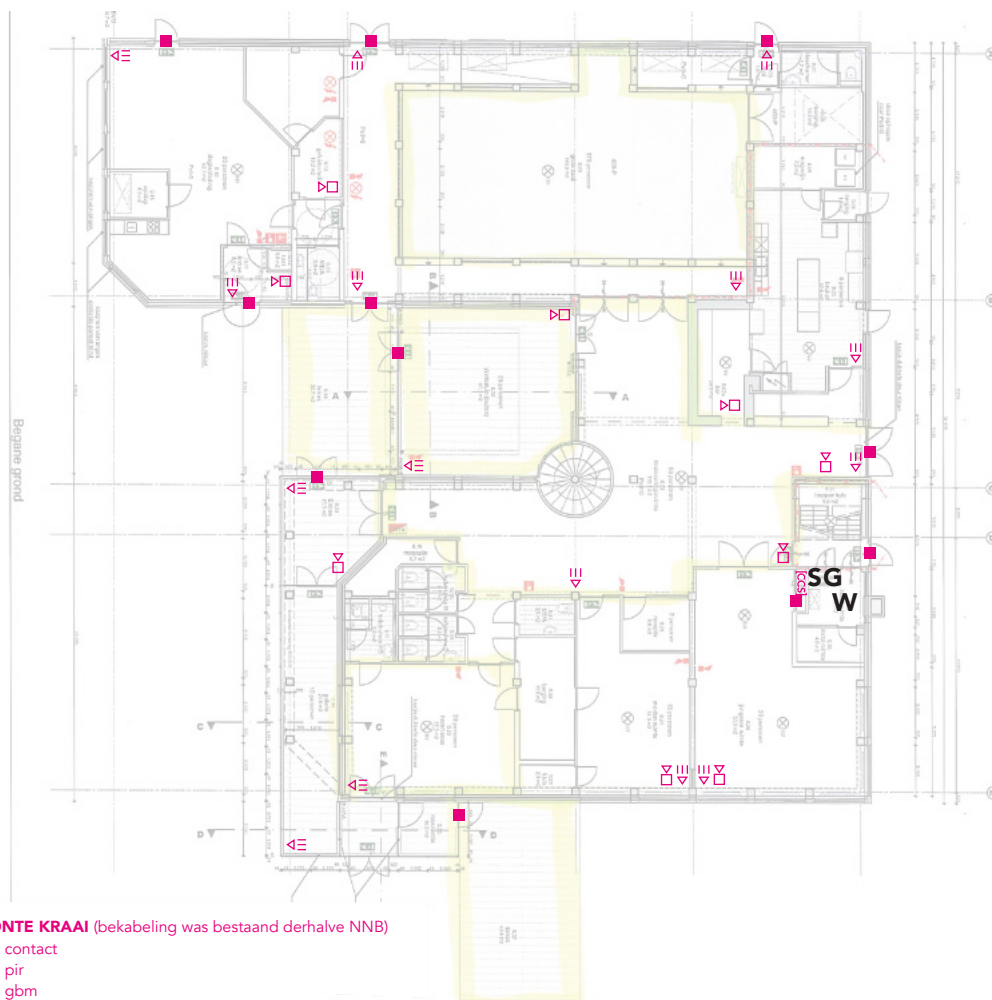

A Locatiegegevens + situatietekening

Naam object	Buurthuis Bonte Kraai
Adres	Kraaiennest 68
Postcode/Plaats	1104 CD Amsterdam
Telefoon	020 240 66 55
Gebruiksfunctie	Buurtontmoetingscentrum
Contactpersoon	Dienstdoende beheerder of staf, 020 240 11 78
Totaal personen	Wisselend, vraag aan de beheerder/(hoofd)bedrijfshulpverlener
Totaal bezoekers	Wisselend, vraag aan de beheerder/(hoofd)bedrijfshulpverlener
Aantal bouwlagen	2, begane grond en verdieping
Ontruimingssignaal	Slow whoop signaal door gehele gebouw
1 ^e verzamelplaats	Plein/parkeerplaats linksvoor object (op kaart met V aangegeven)

B Plattegrond(en) locatie hoofdaansluitingen

Water hoofdkraan
2^e deur trappenhuis
achter, onder luik
stookruimte,
sleutel bij beheer.

**Stroom
hoofdschakelaar**
1^e deur trappenhuis
achter, sleutel bij
beheer.

Gas hoofdkraan
1^e deur trappenhuis
achter, sleutel bij
beheer.

BONTE KRAAI (bekabeling was bestaand derhalve NNB)

- contact
- △ pir
- ◻ gbm
- ◻ tril/contact
- ◻ camera
- ccs centrale
- ⊙ concentrator
- T taglezer